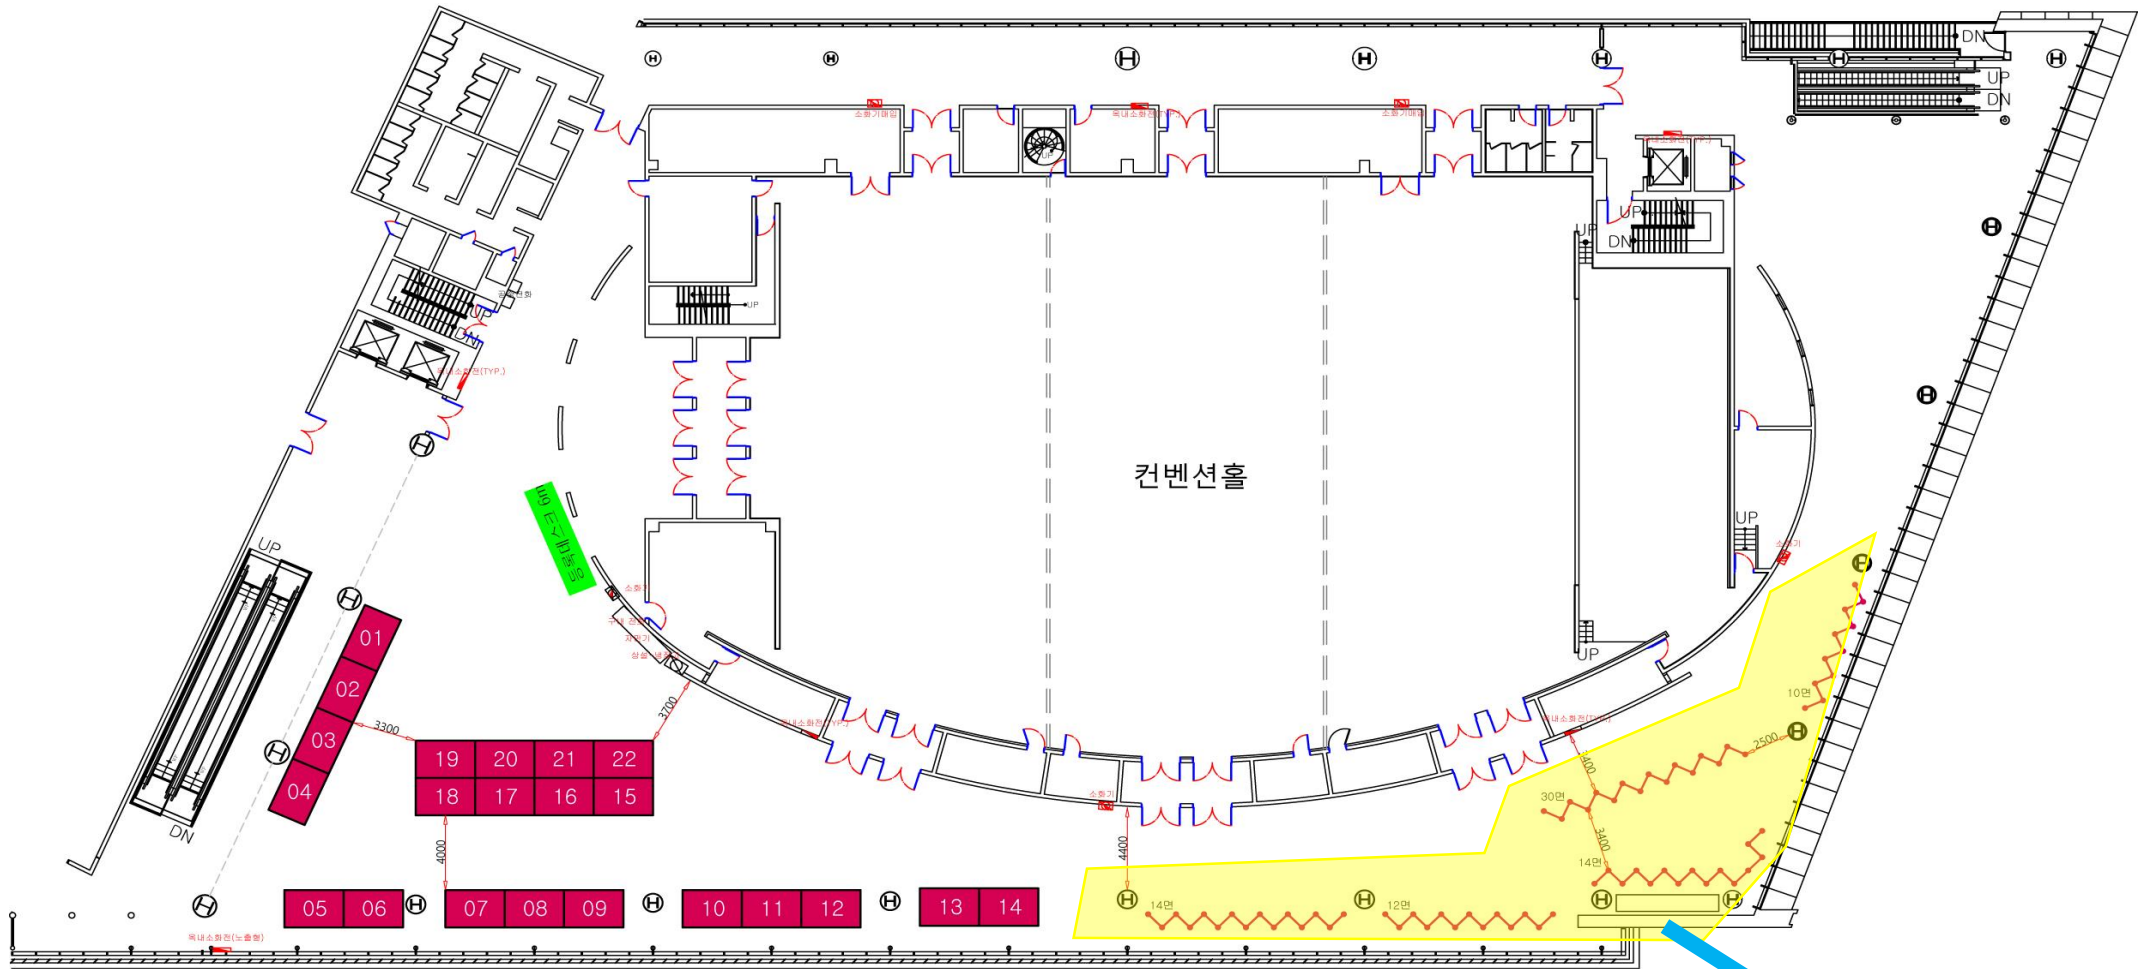

- 3x2m Booth : 22ea
- PosterBoard : 65ea (80side)

포스터 부착 위치